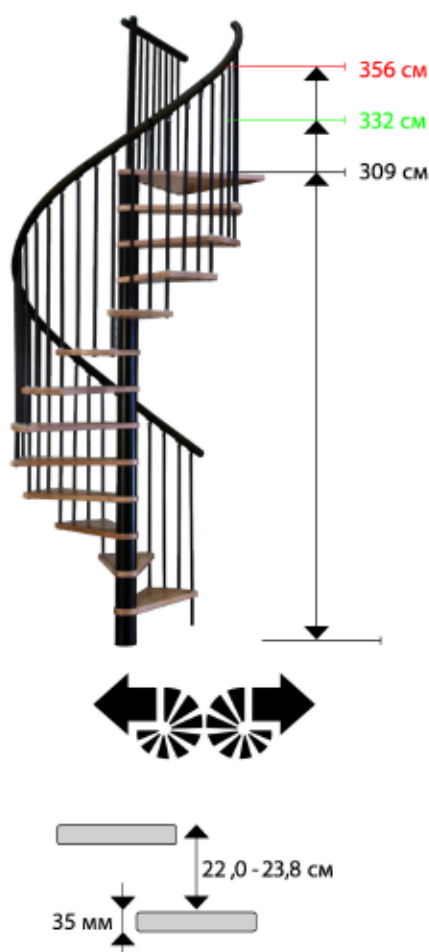

SPIRAL EFFECT

Винтовая лестница с массивными деревянными ступенями и алюминиевым поручнем

ПРЕИМУЩЕСТВА

- Ступени из массива Бука толщиной 35 мм
- Элементы конструкции из высококачественной стали окрашены порошковым покрытием
- Алюминиевые поручни окрашены порошковым покрытием высокого качества
- Все деревянные детали покрыты двумя слоями высококачественного лака
- Покрытие порошковой краской черного ① и серебристого ② цвета

ДОПОЛНИТЕЛЬНЫЕ ОПЦИИ

- Ступени из Дуба
- Дополнительная секция h 309 - 332 см
- Дополнительная секция h 309 - 356 см
- Ограждение лестничной площадки
- Перила полукруглые

ТЕХНИЧЕСКИЕ ДАННЫЕ

Материал	Ступени из Бука, покрытые лаком. Элементы конструкции из высококачественной стали окрашены порошковым покрытием. Алюминиевые поручни с порошковым покрытием высокого качества
Количество ступеней	12 ступеней + 1 подиум
Высота	Max. 309 см
Высота с дополнительным элементом	Max. 356 см (покупается дополнительно)
Диаметр лестницы	120 см, 140 см, 160 см
Артикул	Ø 120 см 27601 Ø 140 см 27602 Ø 160 см 27603